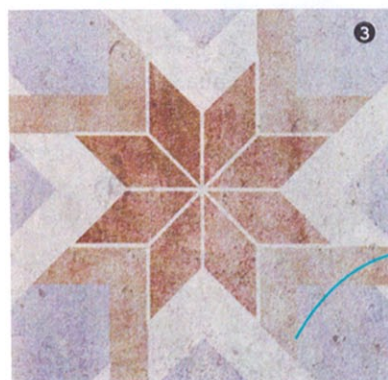

3

1. 1 Atmosfera caraibica per la mattonella Nuevitas della Collezione Cuba, in **graniglia di marmo** e ossidi naturali [MIPA Design, cm 20x20 da €22,80/pz].
2. 2 Il decoro in **grès** Tappeto Micro 1 FR della collezione D_Segni si ispira alle tradizionali **cementine** fatte a mano [Marazzi, cm 20x20 prezzo su richiesta].
3. 3 Superficie antiscivolo e finitura opaca anticata per il **grès** Villa Multicolor, che ricorda le cementine **usurate** dal tempo [Leroy Merlin, cm 20x20 da €19,90/mq].
4. 4 Posa ultra-facile grazie al sistema a incastro per il **pavimento vinilico** dal realistico **effetto legno** Elona, della collezione Virtuo [Gerflor, cm 17,8x124,5 €59/mq].

più la superficie è anticata, più è trendy!