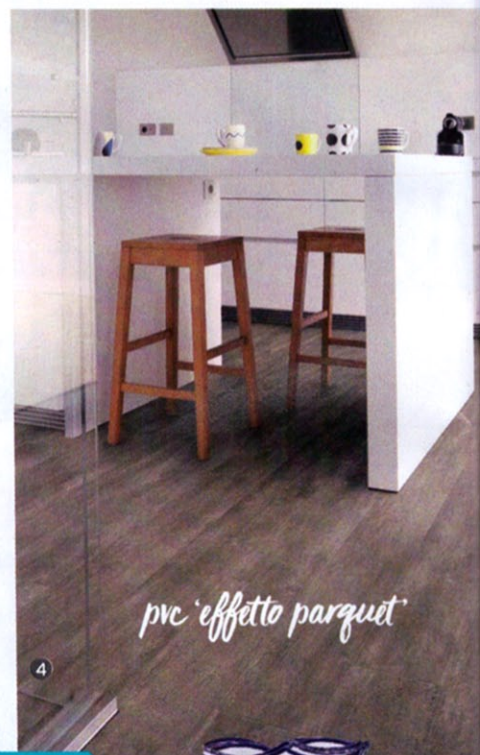

IDENTIKIT: chi si trasferisce spesso per lavoro in case in affitto (che non sempre forniscono la cucina) ha bisogno di un modello resistente e easy-chic, da 'riadattare' ogni volta al nuovo ambiente. Carattere di Scavolini è perfetta, con il suo mood essenziale, le basi pensili e la boiserie a mensole in bianco e legno, con cui è facile creare composizioni diverse, in base allo spazio disponibile.

♥ [CF] Le ante a telaio in laccato Grigio Chiaro Opaco delle basi sono di ispirazione classica, ma rivisitate in chiave moderna e minimal.

Le novità in fatto di pavimenti per la cucina? sono a pag. 20

graniglia di marmo

più la superficie è anticata, più è trendy!

pvc 'effetto parquet'

4

LA TAVOLA PERFETTA

Tutto secondo le regole: calici lavorati, piatti preziosi e tovaglioli ricamati... ma in versione contemporanea

CALICE da vino Perle, in vetro lavorato a rilievo [Zafferano €30,50].

TOVAGLILO in lino Souk con bordo scuro [Kim Seybert, €30 il set da 4]

Carattere di Scavolini